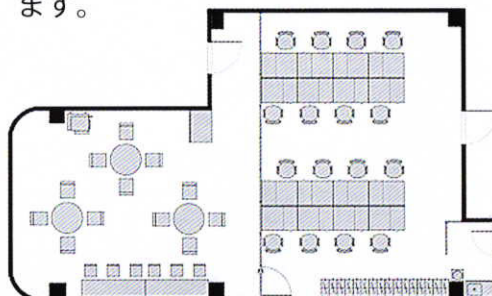

自由シェアスペース 匠

当倶楽部は、会員の皆様に間仕切りで仕切られたフリーデスクを提供します。

各席には個別電源、フリー高速 WiFi が設置され、インターネットや読書を快適に楽しめるように、椅子は快適なプレミアムチェアです。

フリードリンクは最新の自動コーヒーサーバーにより会員の皆様に楽しんで頂けます。話題の水素水も提供いたします。

オープンラウンジは間仕切りのないテーブルスペースで、会員間の交流やコワーキングスペースとしての役割。また会員は非会員の友人達と、このオープンラウンジで打ち合わせや会話を自由に楽しめます。

第二の人生なんて言わない。

シニアの方々が、大きく変化した自身の生活サイクルを新たにデザインするための「空間」を提供する会員制の集まりです。「匠和倶楽部」に入会された皆様は、静かに過ごせる一人用のスペースと、数人で打ち合わせができるサロンスペースが利用できます。

匠 匠和倶楽部

新規会員募集

おとなの基地。発見。

自由シェアスペース

OTONA
Second of
BASE

新規会員募集